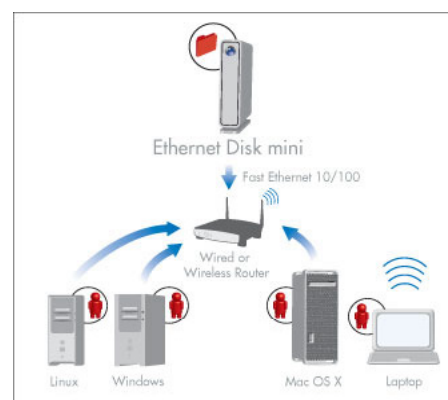

**I TUOI DATI SONO PREZIOSI E VANNO SALVAGUARDATI?
NON VUOI RISCHIARE DI PERDERE TUTTO IL LAVORO FATTO?
CON UNA MINIMA SPESA METTITI AL RIPARO DA OGNI
INCONVENIENTE....**

Dati tecnici Mini Disk D2

- ✘ Capacità disco da 250Gb a 500Gb
- ✘ Interfaccia Fast Ethernet 10/100 e Hi-Speed USB 2.0
- ✘ Processore 266 MHz, 32 MB SDRAM
- ✘ Velocità rotazione disco 7200 rpm
- ✘ Buffer 8 MB
- ✘ Velocità trasferimento interfaccia Ethernet 100 Mbit/s, USB 2.0 480 Mbit/s
- ✘ Sistemi operativi supportati Windows, Mac e Linux
- ✘ Protocolli di rete SMB (Windows), AFP (Mac), FTP, HTTP Apple Bonjour Protocol, WINS server
- ✘ dimensioni 160 x 173 x 44 mm
- ✘ peso 2,5 kg

Caratteristiche

- ✦ Condivisione di file in una rete
- ✦ Interfaccia USB 2.0 Hi-Speed per storage privato
- ✦ Condivisione della sicurezza a livelli mediante strumenti di amministrazione basati sul Web
- ✦ Accesso dei dati simultaneo da parte di più utenti
- ✦ Condivisione tra client Mac, Windows e Linux
- ✦ Installabile verticalmente, impilabile o montabile in rack

Il mini disk può essere posizionato in qualunque luogo, al sicuro da furti e manomissioni, e grazie al collegamento wireless tramite un router non richiede la presenza di fili e cavi ingombranti