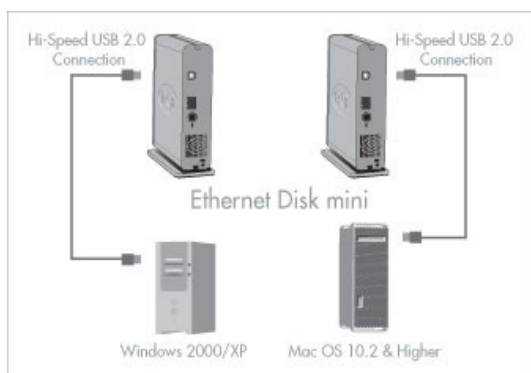

**I TUOI DATI SONO PREZIOSI E VANNO SALVAGUARDATI?
NON VUOI RISCHIARE DI PERDERE TUTTO IL LAVORO FATTO?
CON UNA MINIMA SPESA METTITI AL RIPARO DA OGNI
INCONVENIENTE....**

Dati tecnici Mini Disk D2

- ✘ Capacità disco da 250Gb a 500Gb
- ✘ Interfaccia Fast Ethernet 10/100 e Hi-Speed USB 2.0
- ✘ Processore 266 MHz, 32 MB SDRAM
- ✘ Velocità rotazione disco 7200 rpm
- ✘ Buffer 8 MB
- ✘ Velocità trasferimento interfaccia Ethernet 100 Mbit/s, USB 2.0 480 Mbit/s
- ✘ Sistemi operativi supportati Windows, Mac e Linux
- ✘ Protocolli di rete SMB (Windows), AFP (Mac), FTP, HTTP Apple Bonjour Protocol, WINS server
- ✘ dimensioni 160 x 173 x 44 mm
- ✘ peso 2,5 kg

Caratteristiche

- ✦ Condivisione di file in una rete
- ✦ Interfaccia USB 2.0 Hi-Speed per storage privato
- ✦ Condivisione della sicurezza a livelli mediante strumenti di amministrazione basati sul Web
- ✦ Accesso dei dati simultaneo da parte di più utenti
- ✦ Condivisione tra client Mac, Windows e Linux
- ✦ Installabile verticalmente, impilabile o montabile in rack

Il mini disk può essere posizionato in qualunque luogo, al sicuro da furti e manomissioni, e grazie al collegamento wireless tramite un router non richiede la presenza di fili e cavi ingombranti